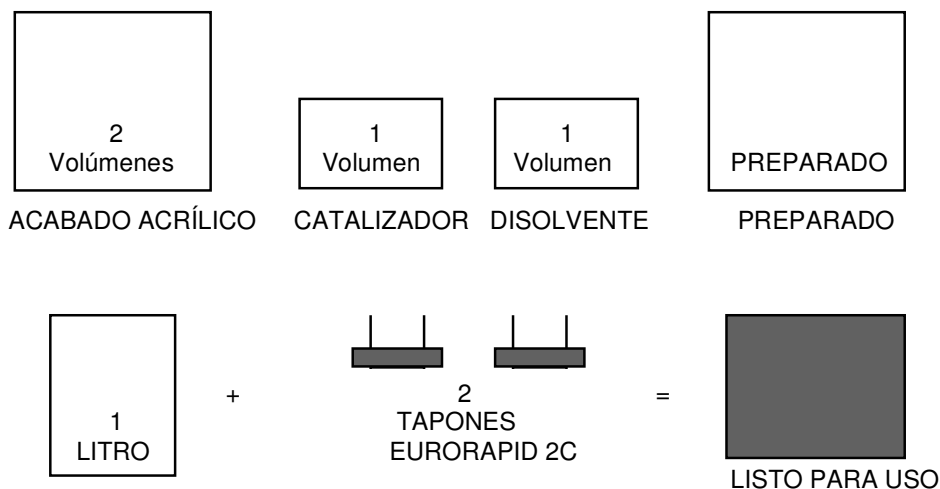

EUROCLOR S/A

PINTURAS ESPECIALES PARA LA INDUSTRIA

Políg. Industrial de Litutxipi, s/n.

Teléfs. 945 30 03 76 - 945 30 08 50 • Fax: 945 31 20 14

www.euroclor.es • E-mail: euroclor@euroclor.es

01200 SALVATIERRA (ALAVA)

ACELERANTE PARA SISTEMAS DE 2 COMPONENTES EURORAPID 2C

DESCRIPCIÓN

EL EURORAPID 2C REF. 3000 AUMENTA LA VELOCIDAD DE REACCIÓN DE LOS SISTEMAS ACRÍLICOS DE DOS COMPONENTES, TANTO EN IMPRIMACIONES COMO EN ACABADOS MONOCAPA O BICAPA.

PERMITE REDUCIR CONSIDERABLEMENTE EL PLAZO QUE TRANSCURRE ENTRE QUE SE PINTA LA PIEZA Y SU MANIPULACIÓN.

PERMITE HACER REPARACIONES LOCALES SIN TENER QUE USAR EL HORNO, REDUCIENDO LOS COSTES DE REPARACIÓN.

MODO DE EMPLEO

CÓDIGO: EURORAPID
FECHA: MAYO-94
REVISIÓN: 0
APROBADO: CALIDAD